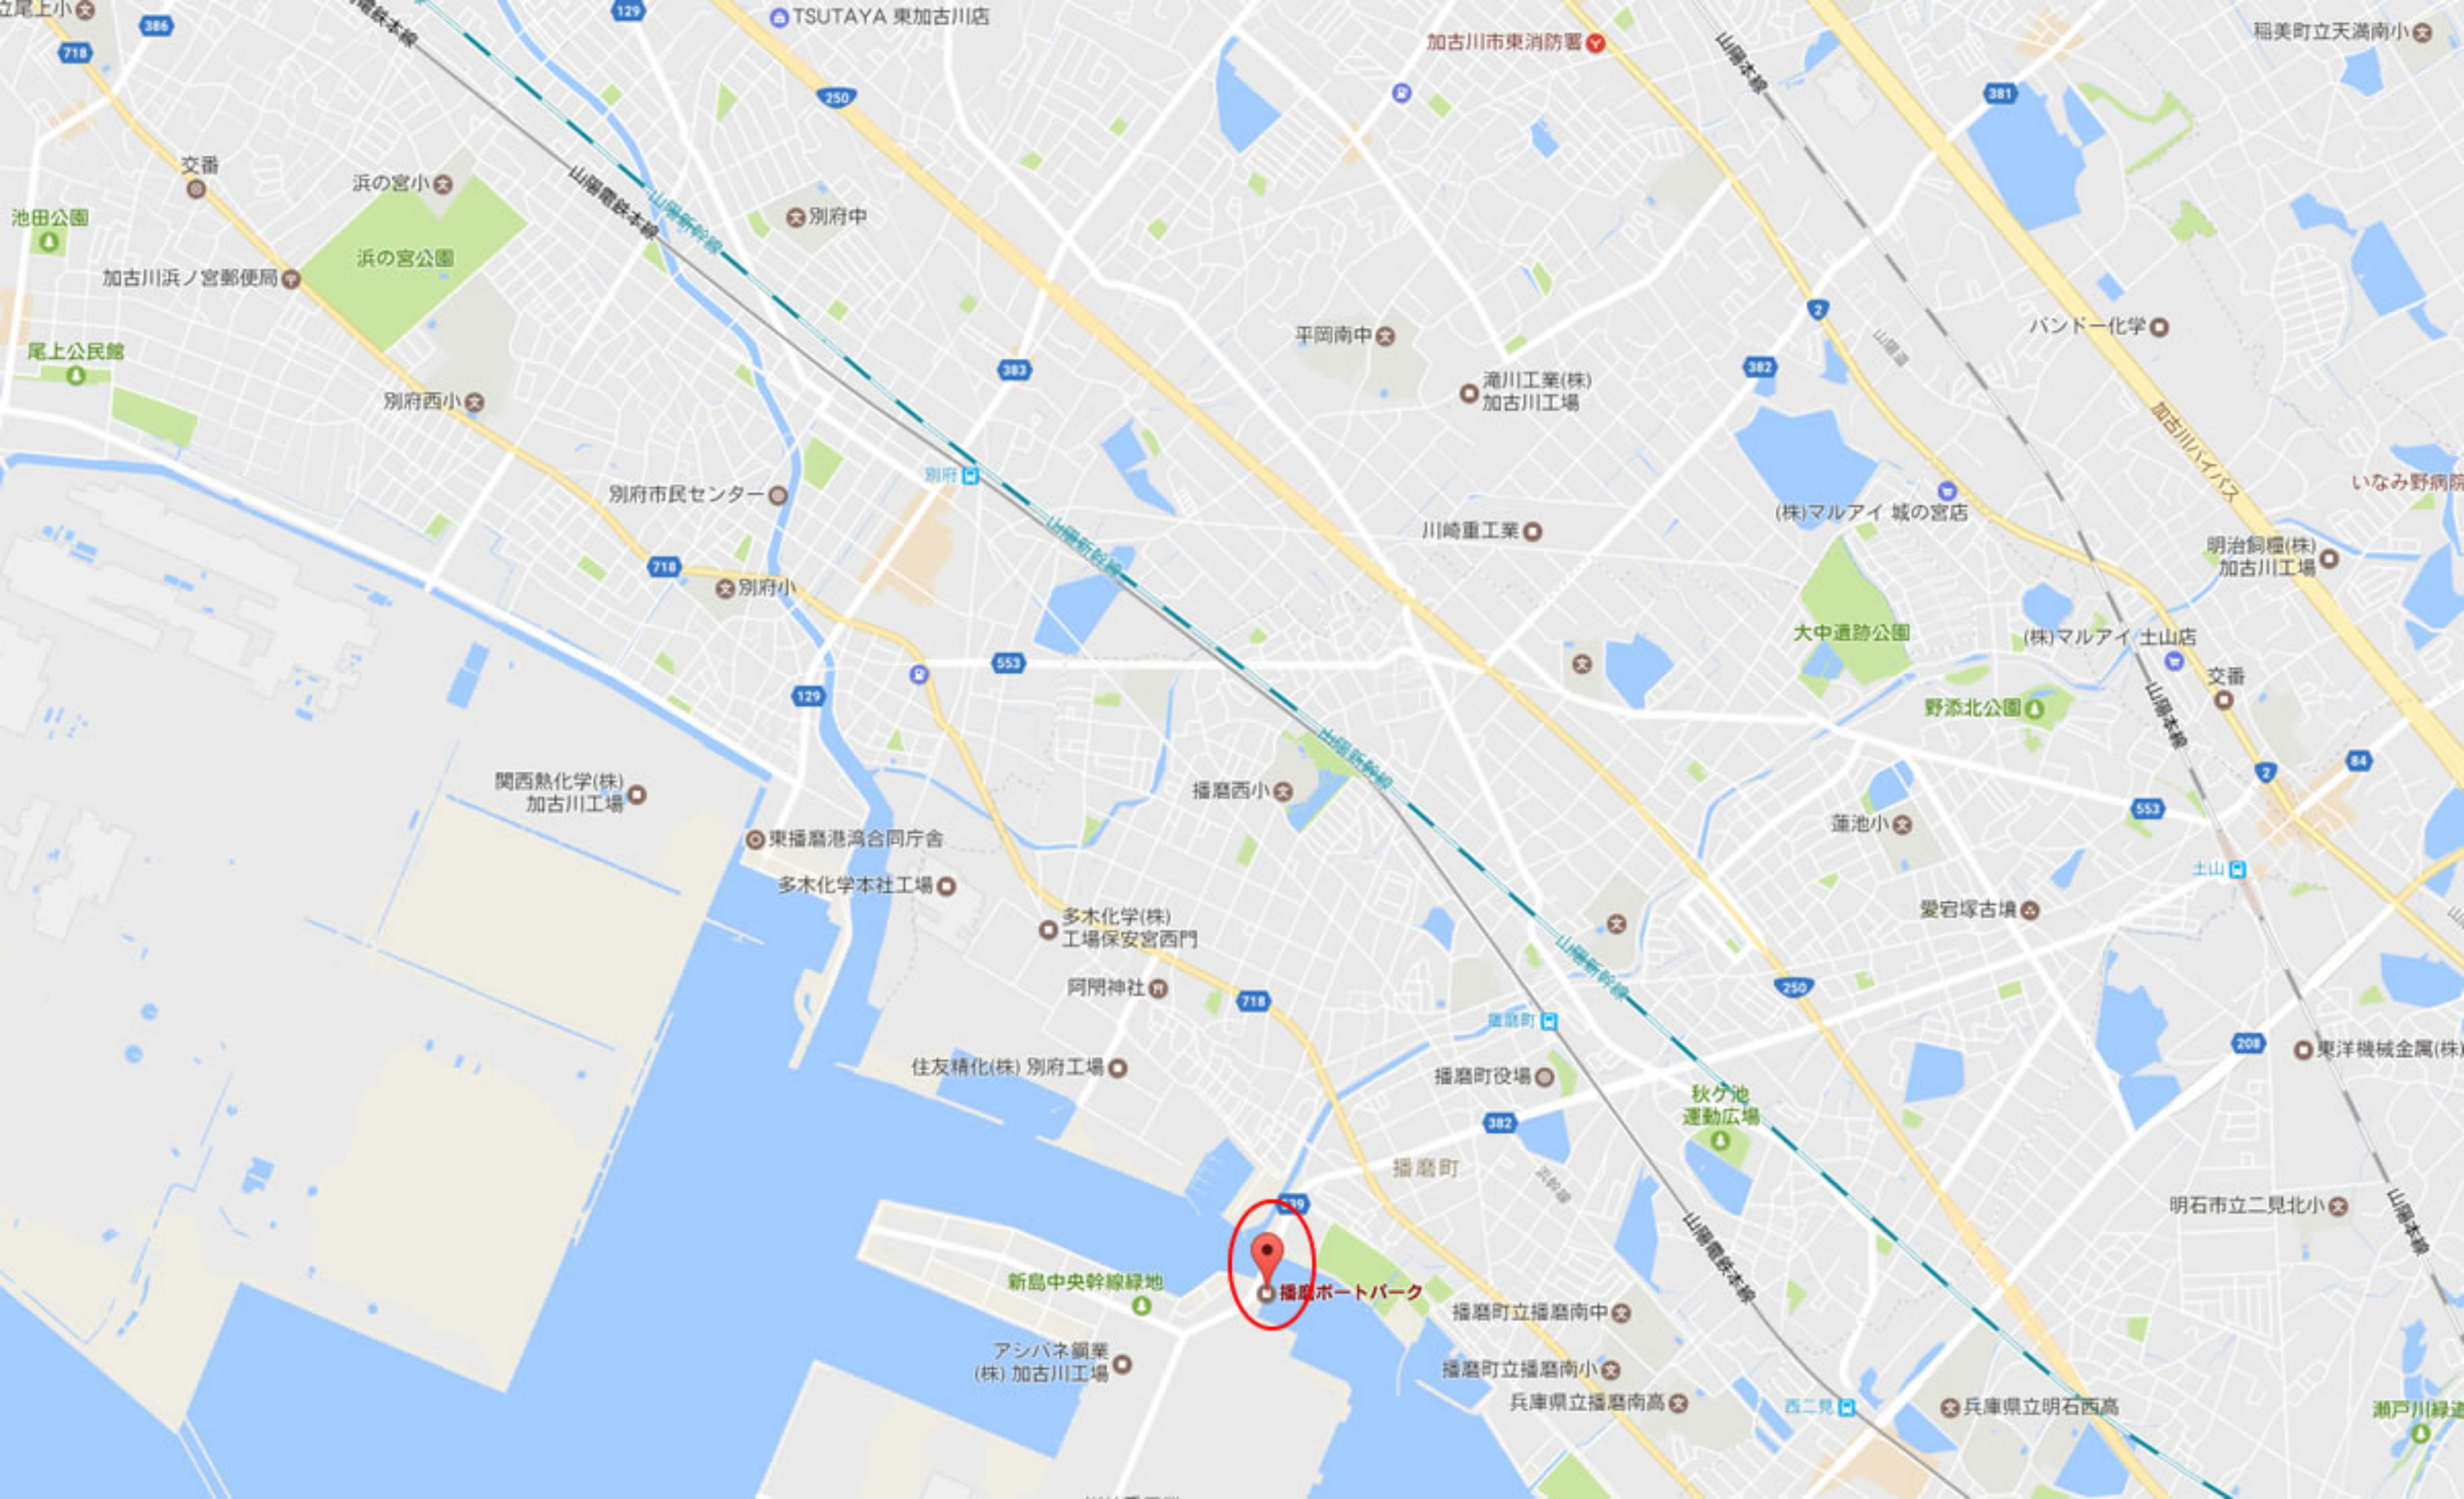

播磨ポートパーク

多木化学本社工場

関西熱化学(株) 加古川工場

滝川工業(株) 加古川工場

バンドー化学

浜の宮公園

池田公園

新島中央幹線緑地

アシバネ鋼業(株) 加古川工場

播磨町立播磨南中

播磨町立播磨南小

兵庫県立播磨南高

兵庫県立明石西高

明石市立二見北小

東洋機械金属(株)

明治銅糧(株) 加古川工場

(株)マルアイ 土山店

大中道跡公園

野添北公園

蓮池小

愛宕塚古墳

秋ヶ池運動広場

播磨町役場

阿閉神社

多木化学(株) 工場保安宮西門

住友精化(株) 別府工場

東播磨港湾合同庁舎

別府市民センター

平岡南中

別府西小

別府中

浜の宮小

交番

加古川浜ノ宮郵便局

尾上公民館

加古川市東消防署

TSUTAYA 東加古川店

稲美町立天満南小

いなみ野病院

東洋機械金属(株)

瀬戸川緑道